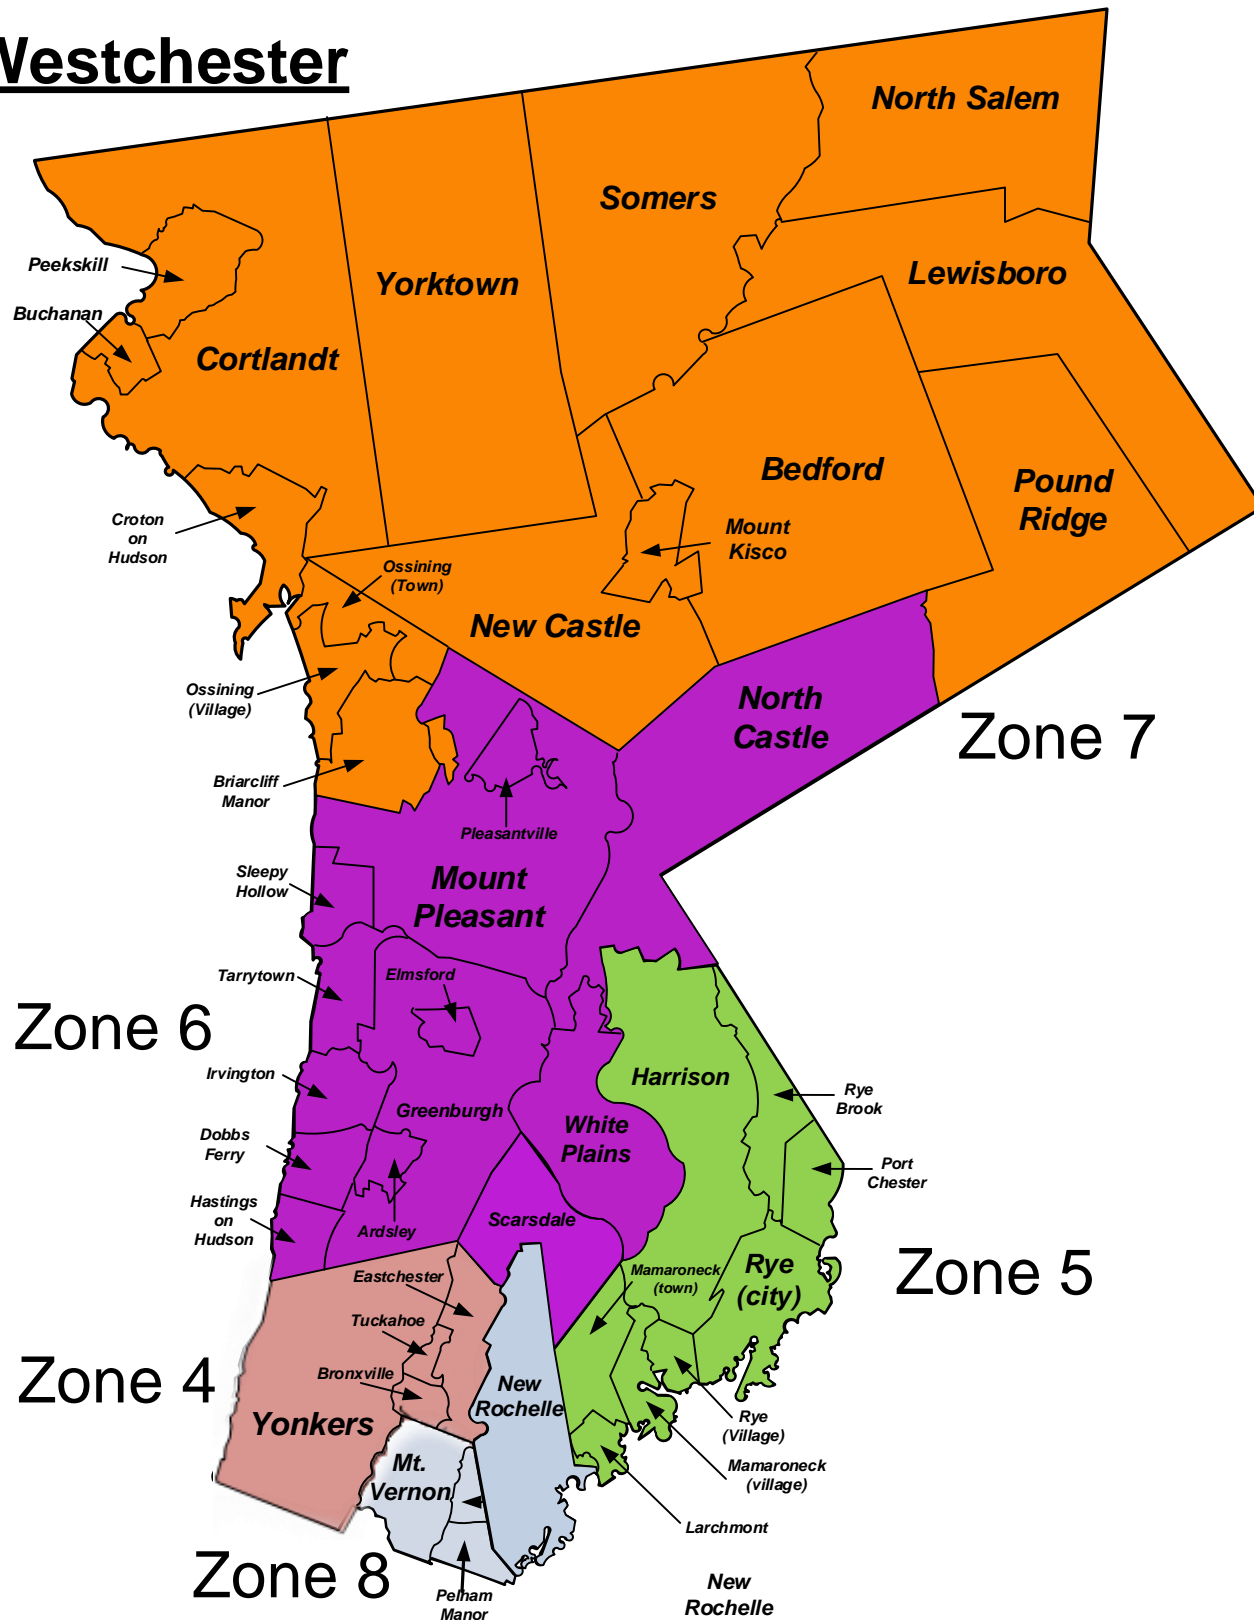

Bronx/Westchester – Retail Energy Services

511 Theodore Fremd Ave, Rye, NY 10580

<http://www.coned.com/es/>

Upload Documents through Con Edison - Project Center Portal

Use the tables below to find your Zone number by zip code

Westchester

Zone	Zip Code	Zone	Zip Code
1	10453	6	10531
	10457		10532
	10458		10533
	10463		10570
	10464		10573
	10466		10583
	10467		10591
	10468		10594
	10469		10595
	10470		10601
	10471		10603
	10475		10604
	10451		10605
	10452		10606
	10454		10607
10455	10706		
10456	10501		
10459	10505		
10460	10507		
10461	10510		
10462	10511		
10465	10517		
10472	10520		
10473	10521		
10474	10535		
10701	10536		
10702	10537		
10703	10546		
10704	10547		
10705	10548		
10707	10549		
10708	10562		
10709	10566		
10710	10567		
10528	10578		
10538	10588		
10543	10589		
10577	10596		
10580	10598		
10502	10550		
10503	10552		
10504	10553		
10506	10801		
10514	10803		
10522	10804		
10523	10805		
10530			