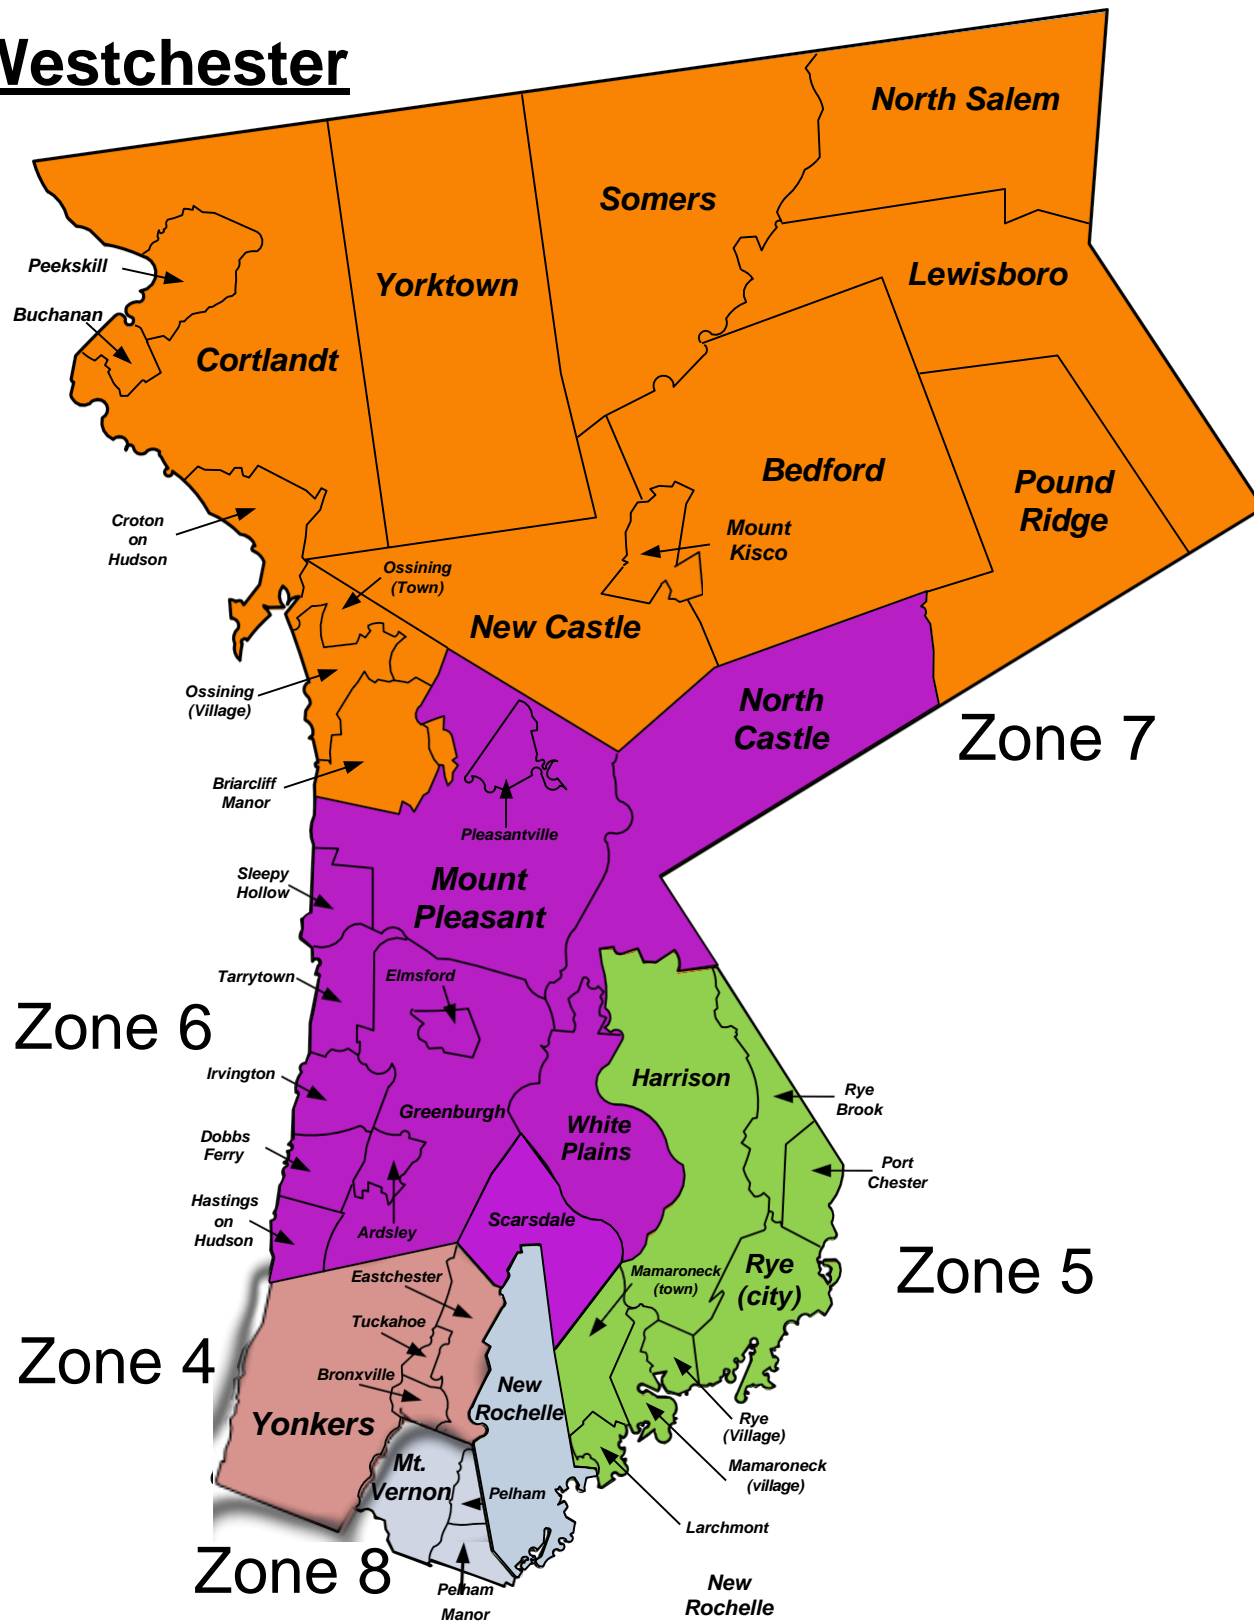

# Bronx/Westchester – Retail Energy Services

511 Theodore Fremd Ave, Rye, NY 10580

<http://www.coned.com/es/>

Upload Documents through Con Edison - Project Center Portal

Use the tables below to find your Zone number by zip code

## Westchester

Zone	Zip Code	Zone	Zip Code
1	10453	6	10531
	10457		10532
	10458		10533
	10463		10570
	10464		10573
	10466		10583
	10467		10591
	10468		10594
	10469		10595
	10470		10601
	10471		10603
	10475		10604
	10451		10605
	10452		10606
10454	10607		
10455	10706		
10456	10501		
10459	10505		
10460	10507		
10461	10510		
10462	10511		
10465	10517		
10472	10520		
10473	10521		
10474	10535		
10701	10536		
10702	10537		
10703	10546		
10704	10547		
10705	10548		
10707	10549		
10708	10562		
10709	10566		
10710	10567		
10528	10578		
10538	10588		
10543	10589		
10577	10596		
10580	10598		
10502	10550		
10503	10552		
10504	10553		
10506	10801		
10514	10803		
10522	10804		
10523	10805		