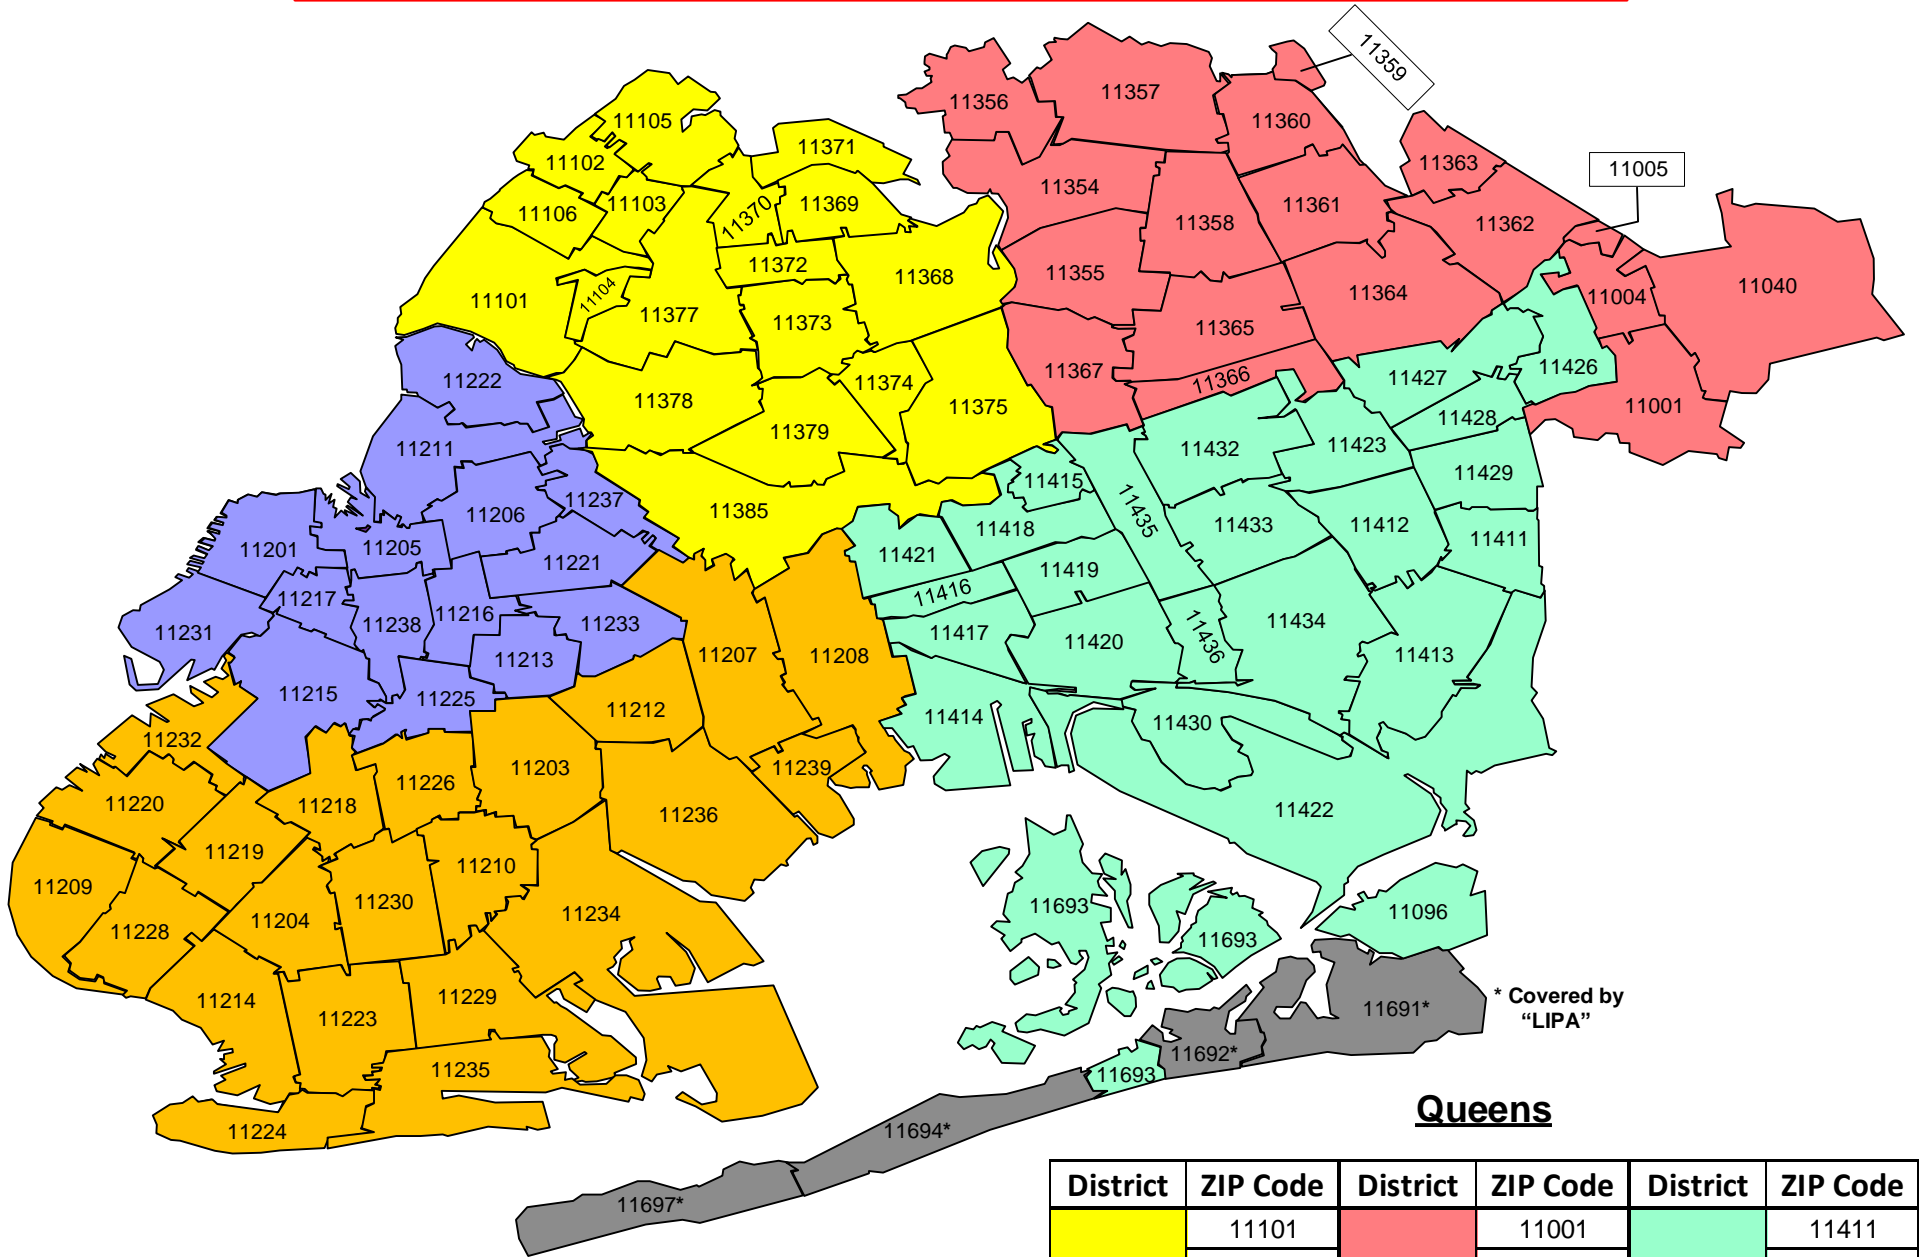

## DISTRICT MAP

### Brooklyn

District	ZIP Code	District	ZIP Code
<b>100</b>	11201	<b>200</b>	11203
	11202		11204
	11205		11207
	11206		11208
	11211		11209
	11213		11210
	11215		11212
	11216		11214
	11217		11218
	11221		11219
	11222		11220
	11225		11223
	11231		11224
	11233		11226
	11237		11228
11238	11229		
11251	11230		
	11232		
	11234		
	11235		
	11236		
	11239		